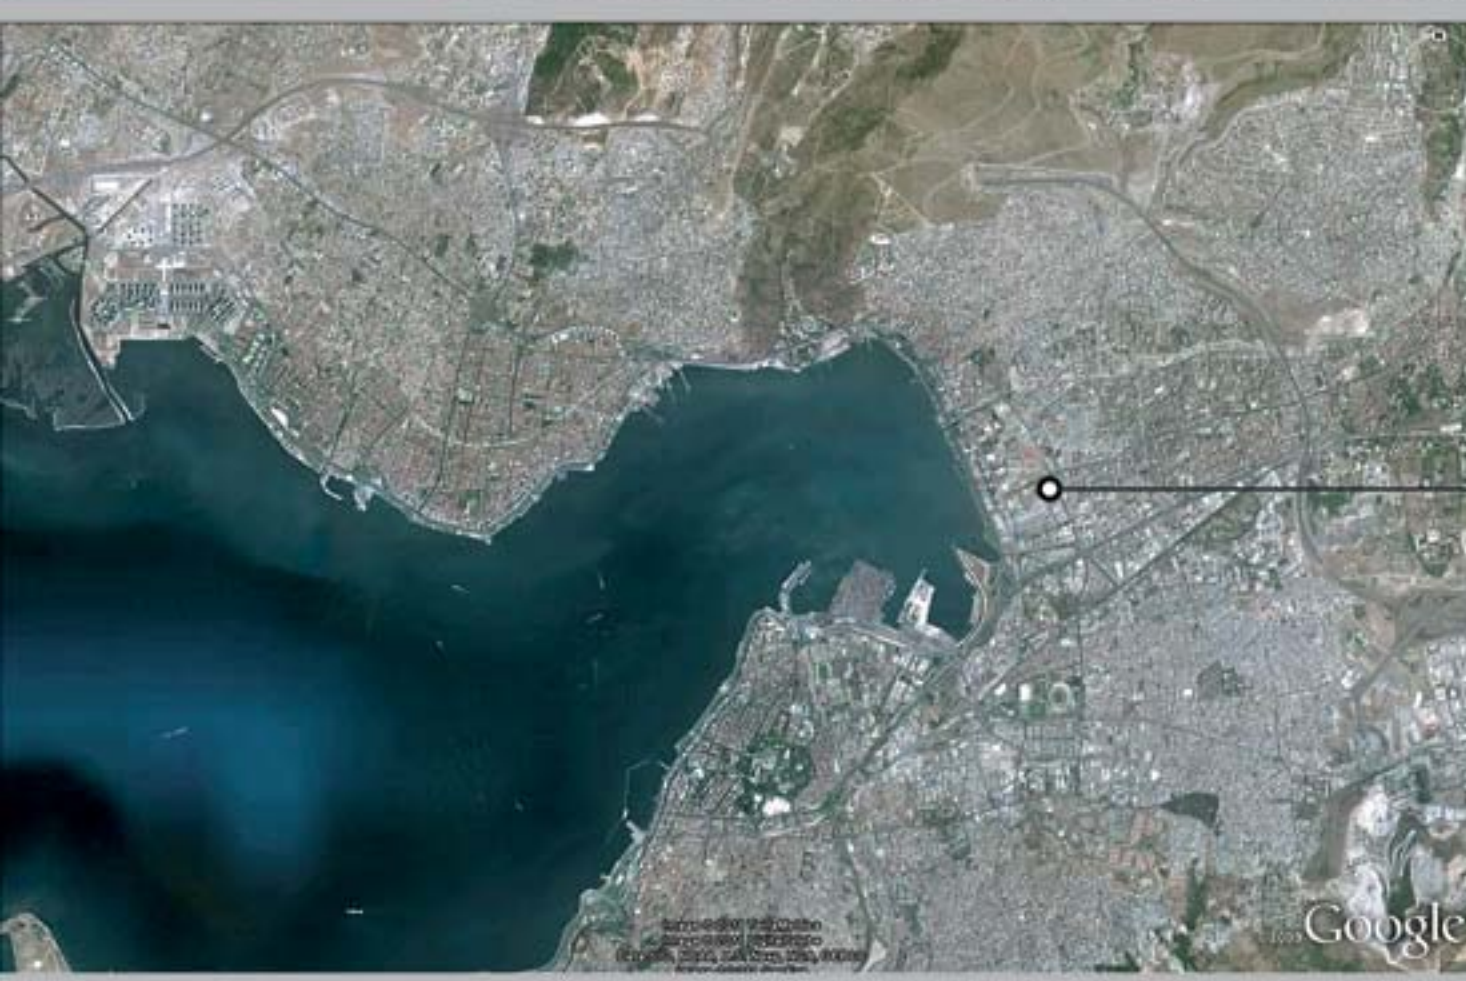

FOLKARTTOWERS
İZMİR