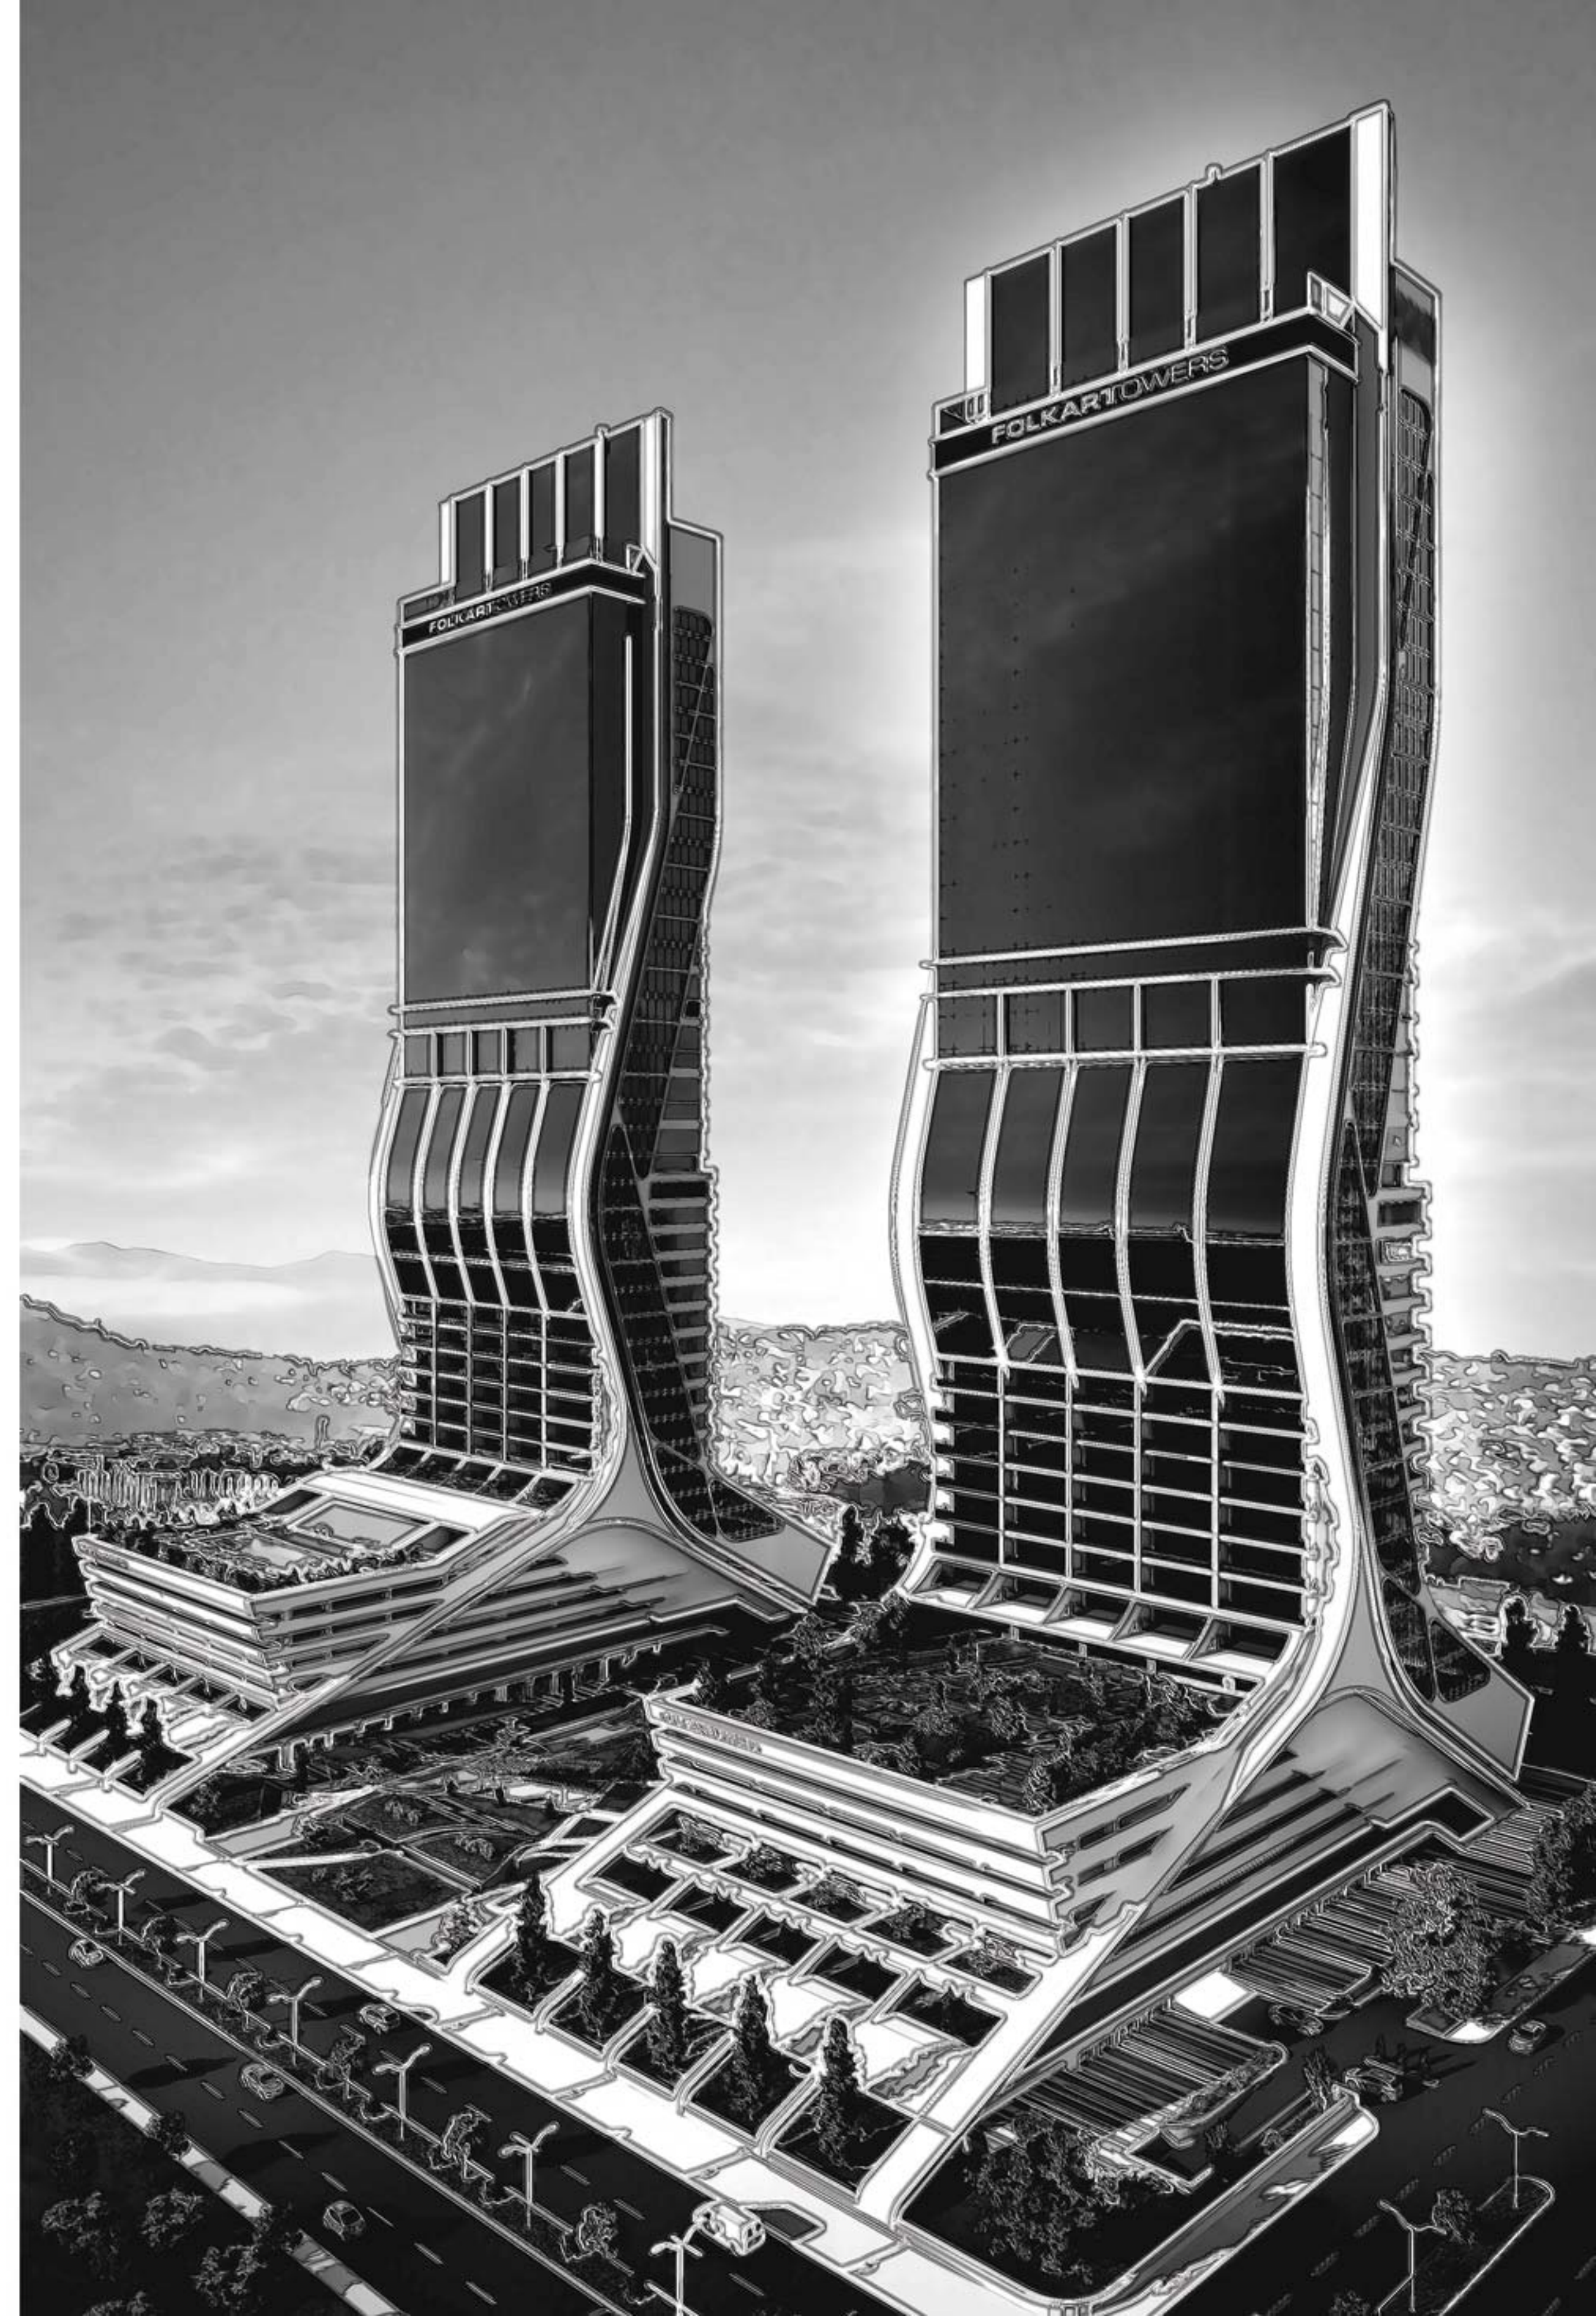

FOLKARTTOWERS

MİMARİ PROJE

Yağcıoğlu Mimarlık

İÇ MEKAN TASARIMLARI

Timeout Design-Tarkan ÖNAL

STATİK PROJE

Emir Mühendislik

MEKANİK PROJE

Detay Mühendislik

ELEKTRİK PROJE

HB Teknik

CEPHE DANIŞMANI

Priedemann

DIŞ MEKAN VE PEYZAJ PROJE

DS Mimarlık

AYDINLATMA DANIŞMANI

ZKLD Aydınlatma

TESİS YÖNETİM DANIŞMANI

YKS Tesis Yönetimi (Yapı Kredi Koray)

YANGIN GÜVENLİĞİ DANIŞMANI

Prof. Dr. Abdurrahman Kılıç

GEOTEKNİK DANIŞMANI

Prof Dr. Sönmez Yıldırım

YAPI-TEMEL-ZEMİN DİNAMİK ETKİLEŞİM ANALİZİ

Prof Dr. Bilge Siyahi

DEPREM YER HAREKETLERİ VE DEPREM TEHLİKE ANALİZİ

Prof Dr. Bilge Siyahi,
Doç. Dr.Yasin Fahjan,
Doç. Dr. Bülent Akbaş
(Gebze Yüksek Teknoloji Enstitüsü)

ZEMİN ETÜDÜ

Ege Temel sondaj